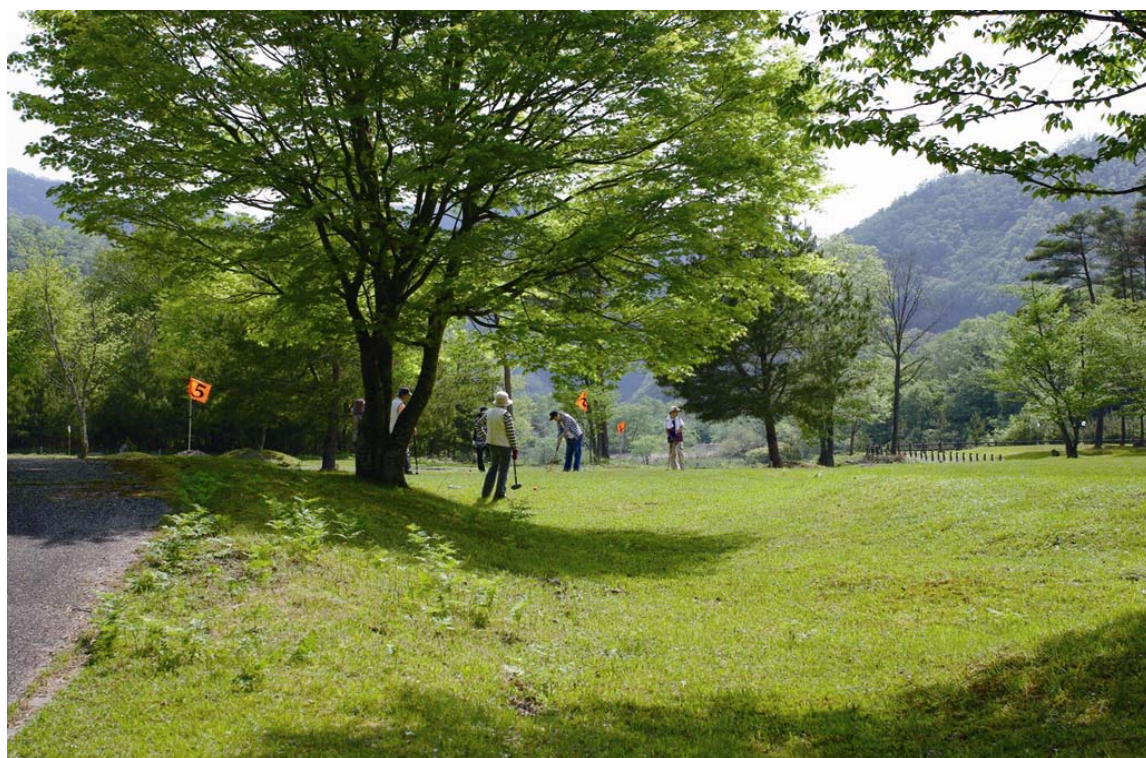

**大野ダム・虹の湖パターゴルフ場公園に
グラウンドゴルフ場
完備(8ホール・3コース)
7月1日(日)リニューアルオープンします。**

市内のグラウンドゴルフ協会、同好会、公民館関係の皆様、京都府景観資産として登録されました「大野ダムが形づくる水辺景観～人々が集い、ふれあう虹の湖のほとり～」の美しい景色の中で、起伏のある面白いコースをたっぷり心ゆくまでお楽しみ下さい。皆様方のお越しを心よりお待ちしております。 **(有)ダムパーク・大野**